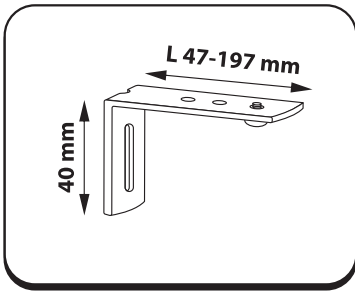

EN – Instructions for wall and ceiling mounting of aluminium profiles "A-PROFILIS"

RU – Инструкция по монтажу алюминиевого профиля «A-PROFILIS» к стене и потолку

////////////////// Sienā / Siena / Sein / Wall / Стена

////////////////// Lubos | Griesti | Lagi | Ceiling | Потолок

LT – Laikiklio karnizui L 47-197mm į sieną montavimo instrukcija
 LV – Instrukcija karnizes turētāja L 47-197mm montēšanai pie sienas
 EE – Karniisihoidiku L 47-197mm paigaldamise seinale juhend
 EN – Instructions for wall mounting of curtain rod holder L 47-197mm
 RU – Инструкция по монтажу настенного держателя L 47-197mm для карниза