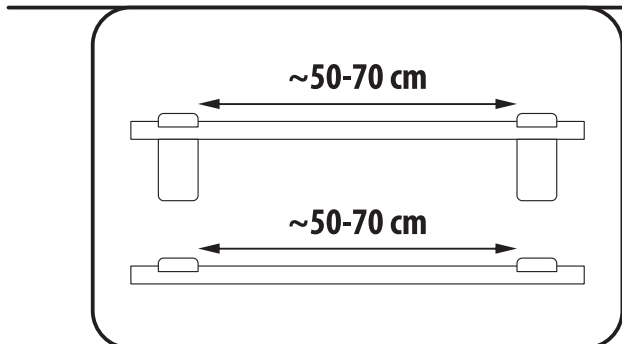

EN – Instructions for wall and ceiling mounting of aluminium profiles "A-PROFILIS"

RU – Инструкция по монтажу алюминиевого профиля «A-PROFILIS» к стене и потолку

////////////////// Sienā / Siena / Sein / Wall / Стена