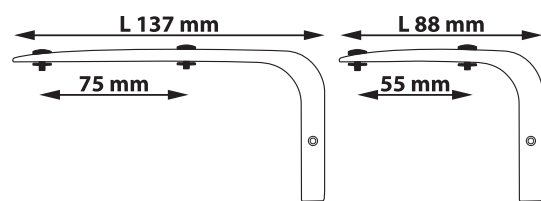

////////////////// Lubos | Griesti | Lagi | Ceiling | Потолок

LT – Laikiklio karnizui L 47-197mm į sieną montavimo instrukcija
 LV – Instrukcija karnizes turētāja L 47-197mm montēšanai pie sienas
 EE – Karniisihoidiku L 47-197mm paigaldamise seinale juhend
 EN – Instructions for wall mounting of curtain rod holder L 47-197mm
 RU – Инструкция по монтажу настенного держателя L 47-197mm для карниза